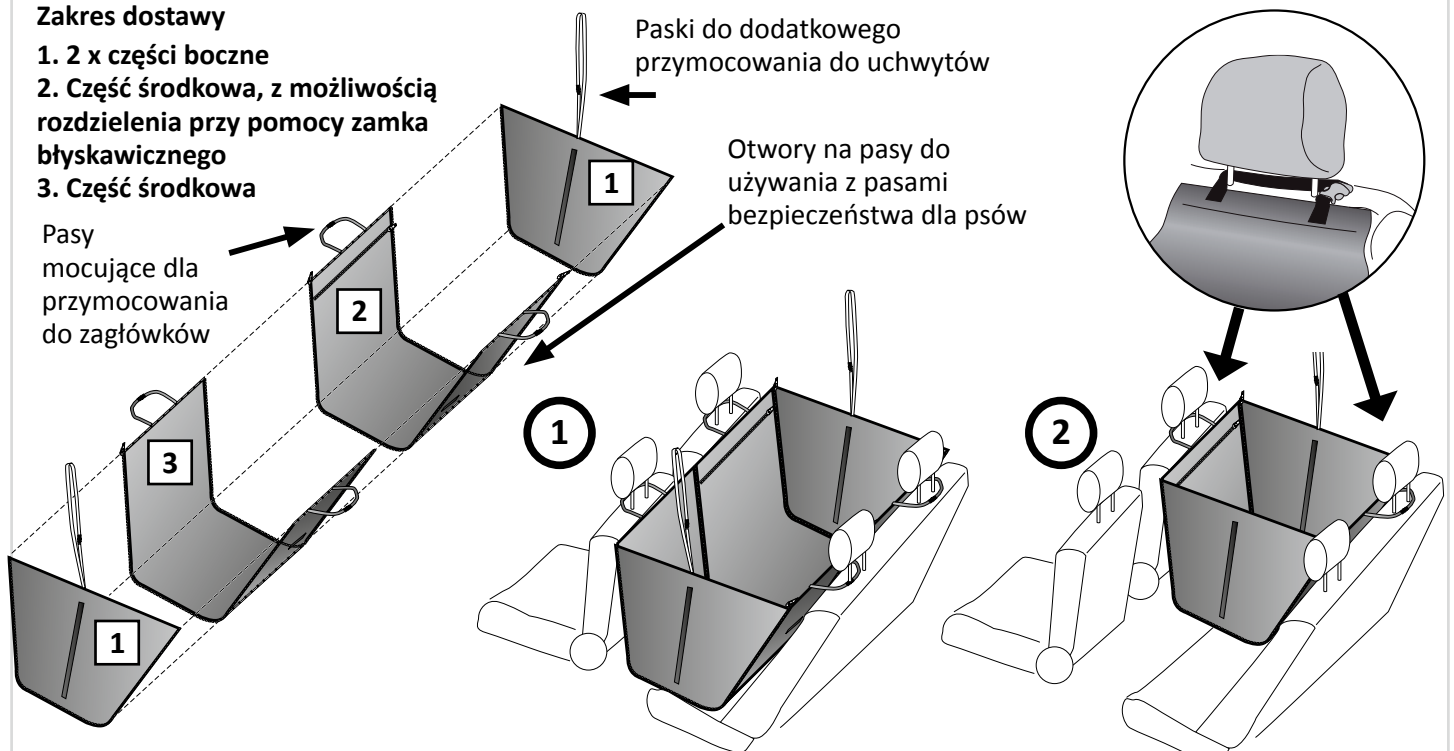

INSTRUKCJAMONTAŻU

Nazwa produktu	ALLSIDE CLASSIC
Określenie produktu	Pokrowiec samochodowy z osłoną z każdej strony
Nr części	50444000
Montaż	Na zagłówkach z przodu i z tyłu/uchwyty
Zastosowanie	Transport psów w samochodzie osobowym
Pozycja transportowa	Tylko na tylnej kanapie
Wymiary	145 cm x 140 cm x ok. 50 cm wysokości
Waga	2,3 kg

Zakres dostawy

1. 2 x części boczne
2. Część środkowa, z możliwością rozdzielenia przy pomocy zamka błyskawicznego
3. Część środkowa

Pasy mocujące dla przymocowania do zagłówków

Paski do dodatkowego przymocowania do uchwytów

Otwory na paski do używania z pasami bezpieczeństwa dla psów

W całości zmontowana jako pojemnik podwójny

Zmontowana w połowie jako pojemnik pojedynczy

Możliwość otwarcia z obu stron do wsiadania

Dla samochodów 3-drzwiowych ze składanym przednim fotelem