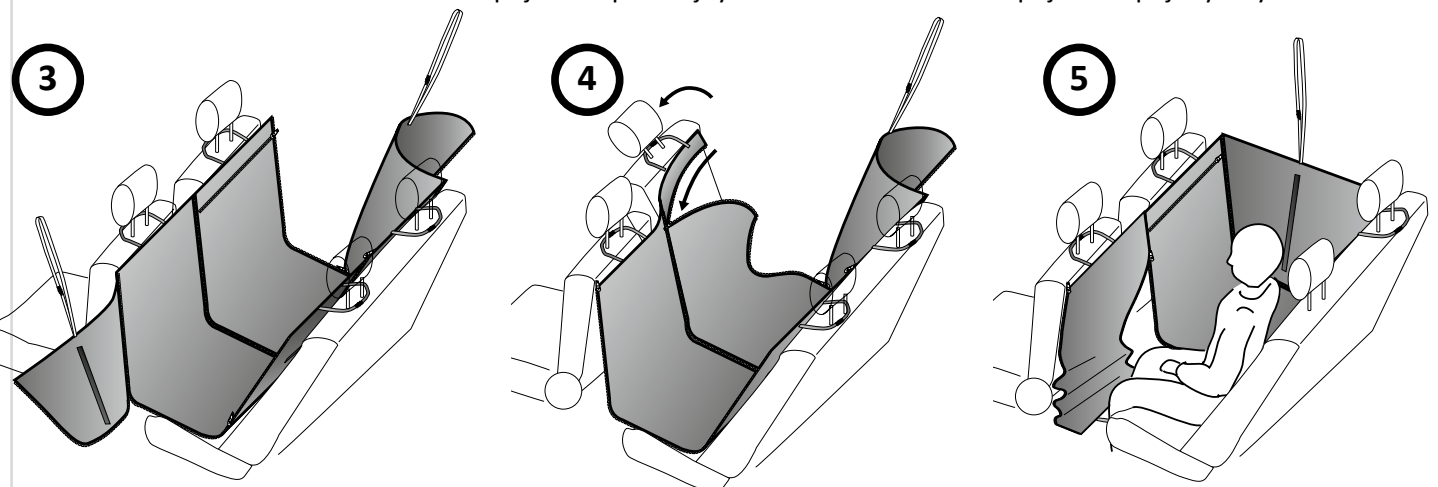

INSTRUKCJAMONTAŻU

Nazwa produktu	ALLSIDE CLASSIC
Określenie produktu	Pokrowiec samochodowy z osłoną z każdej strony
Nr części	50444000
Montaż	Na zagłówkach z przodu i z tyłu/uchwyty
Zastosowanie	Transport psów w samochodzie osobowym
Pozycja transportowa	Tylko na tylnej kanapie
Wymiary	145 cm x 140 cm x ok. 50 cm wysokości
Waga	2,3 kg

Zakres dostawy

1. 2 x części boczne
2. Część środkowa, z możliwością rozdzielenia przy pomocy zamka błyskawicznego
3. Część środkowa

Pasy mocujące dla przymocowania do zagłówków

Paski do dodatkowego przymocowania do uchwytów

Otwory na paski do używania z pasami bezpieczeństwa dla psów

W całości zmontowana jako pojemnik podwójny

Zmontowana w połowie jako pojemnik pojedynczy

Możliwość otwarcia z obu stron do wsiadania

Dla samochodów 3-drzwiowych ze składanym przednim fotelem